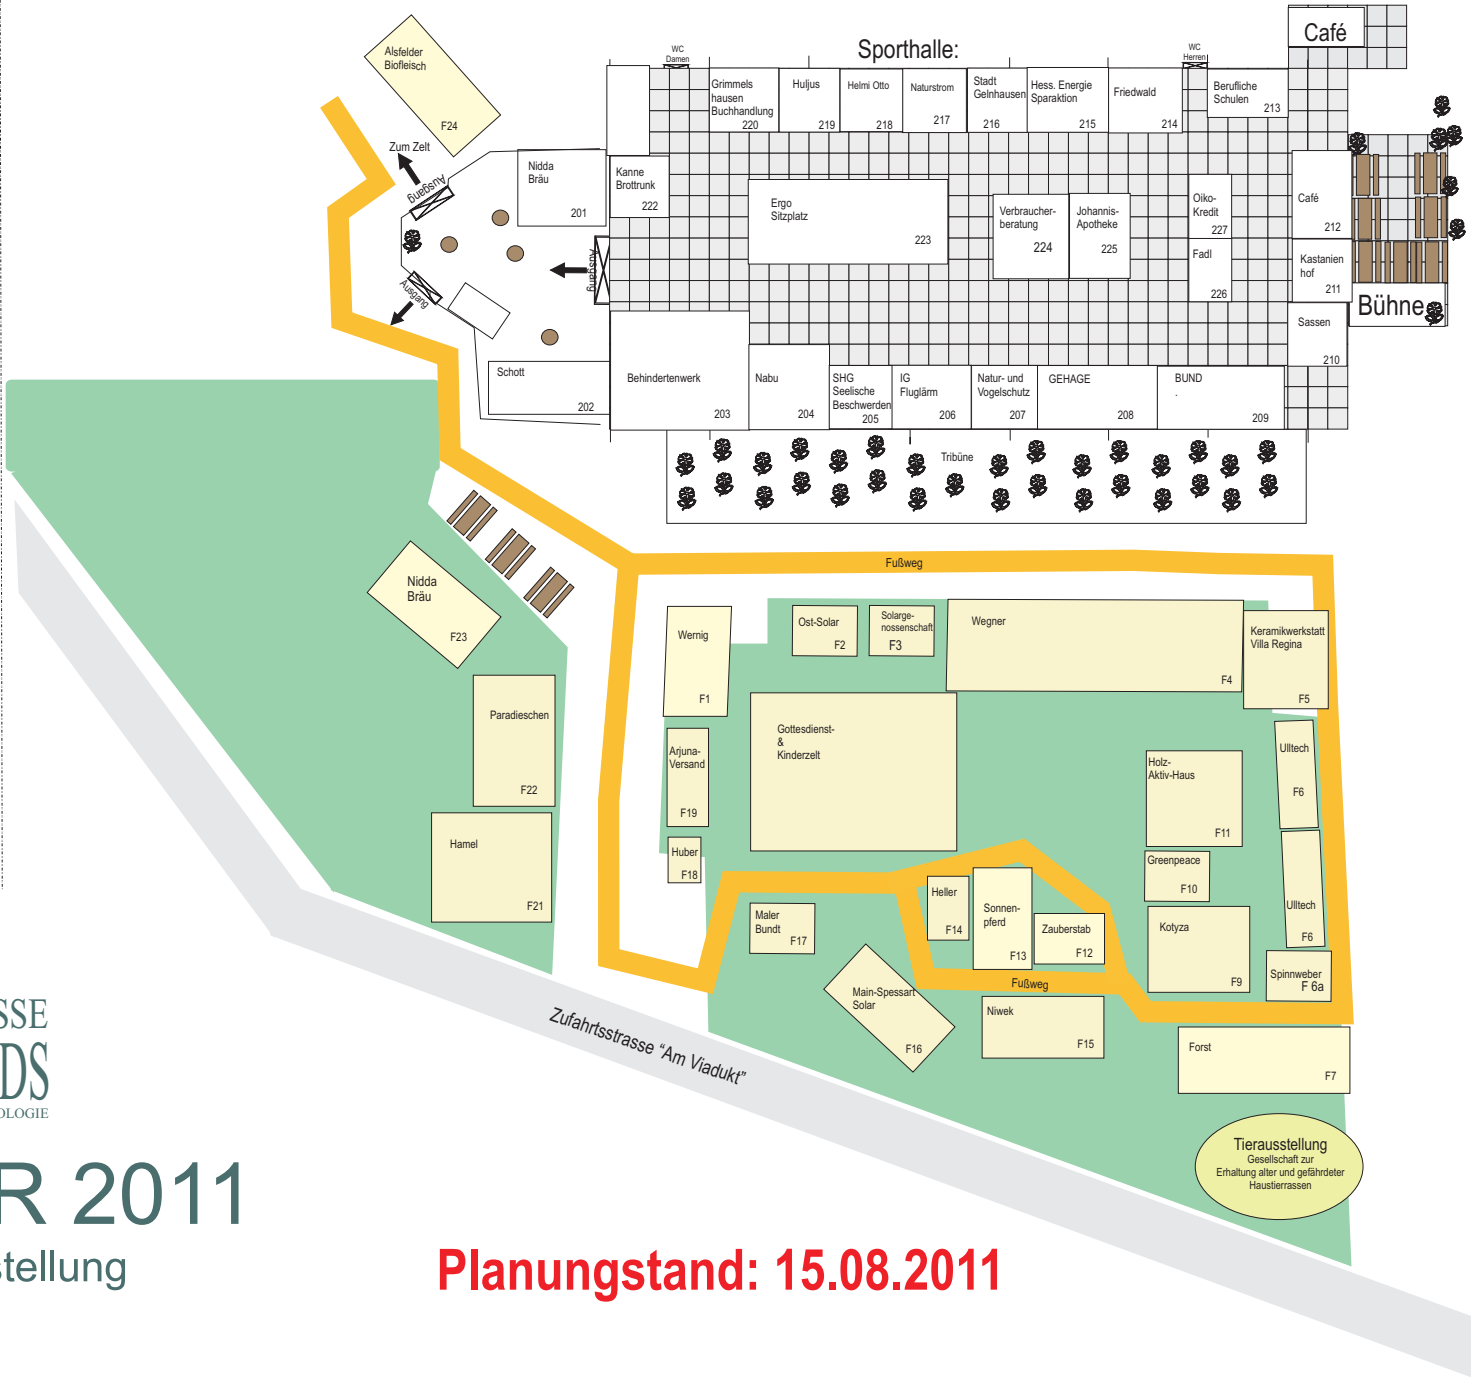

Parkplatz

Zelthalle auf dem Parkplatz:

WEGWEISER 2011

Schematische Darstellung

Planungsstand: 15.08.2011