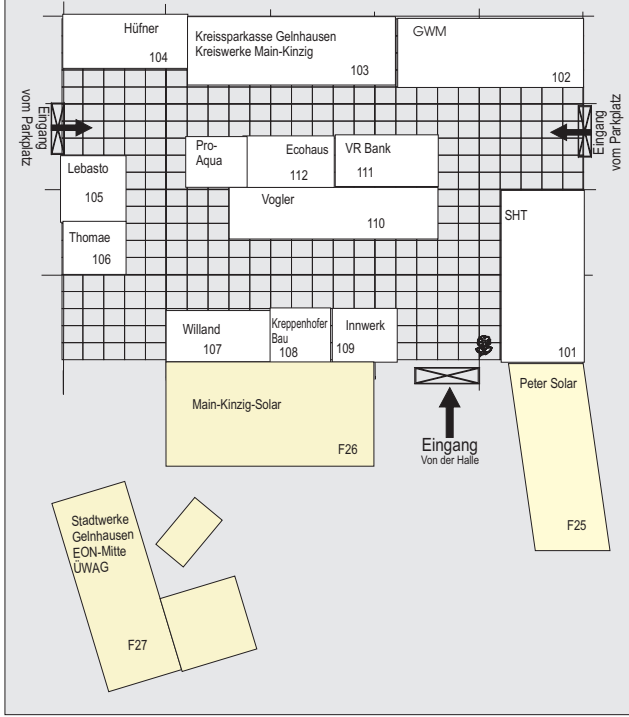

Parkplatz

Zelthalle auf dem Parkplatz:

WEGWEISER 2011

Schematische Darstellung

Planungsstand: 15.08.2011