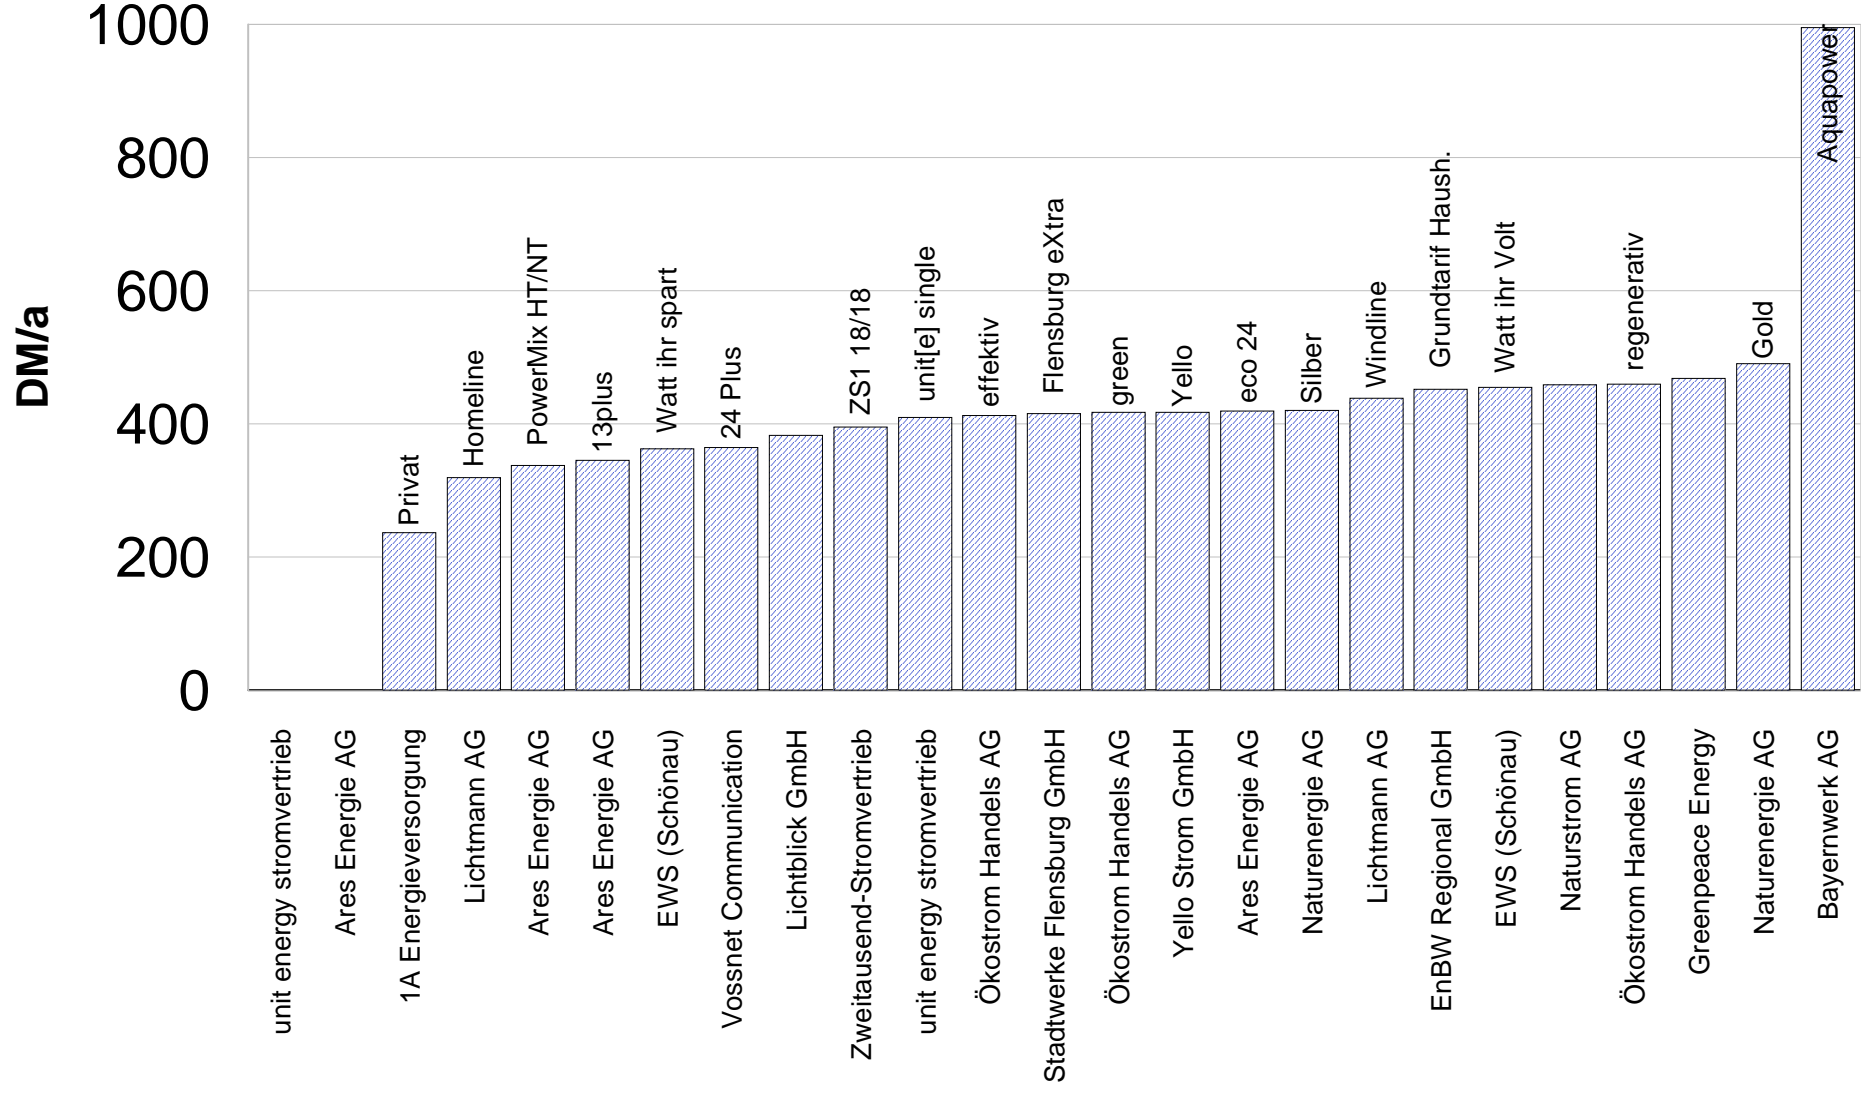

Jahresstromkosten für 1000 kWh