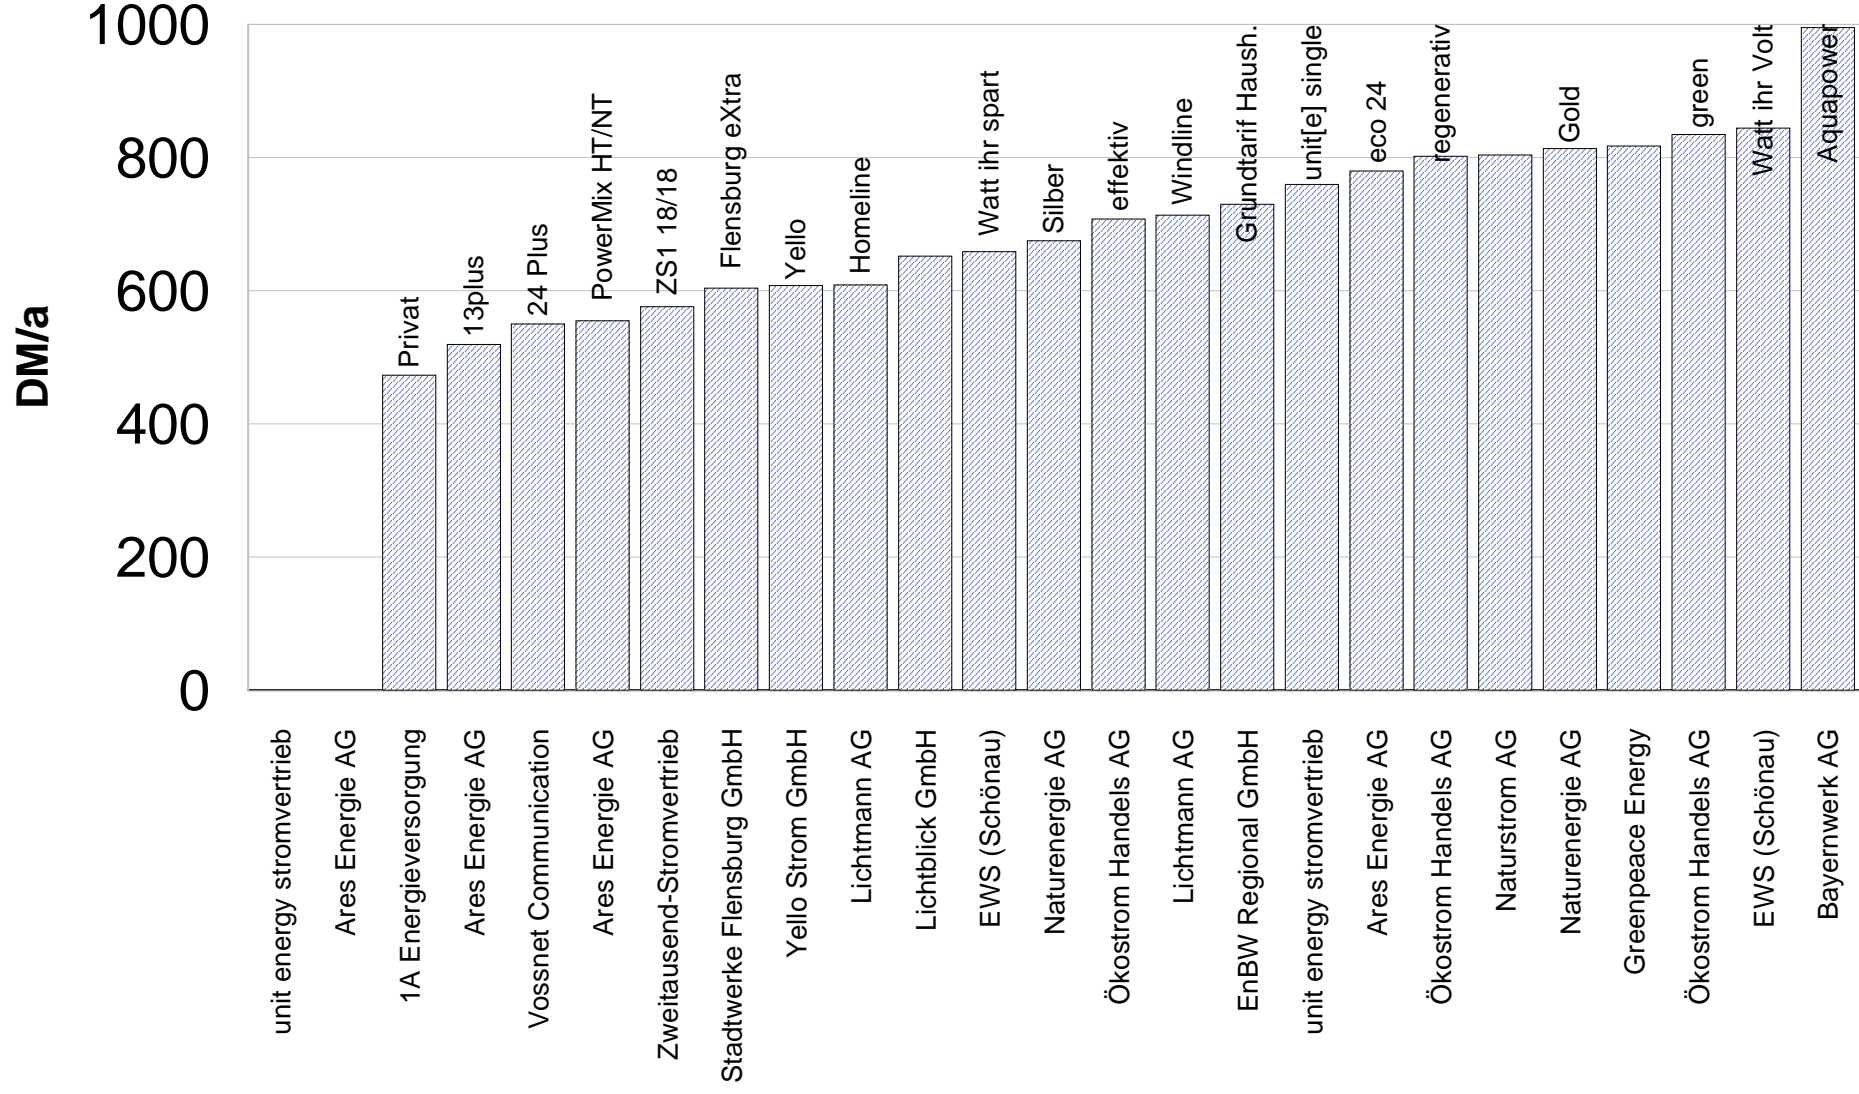

Quellen: www.strom-magazin.de Öko-Mitteilungen
www.strominfos.de Greenpeace-Magazin
 Websites der Anbieter u.a.

erstellt v. Peter Steiert, BUND Herbolzheim, Jan. 2000

Jahresstromkosten für 1000 kWh

Jahresstromkosten für 2000 kWh