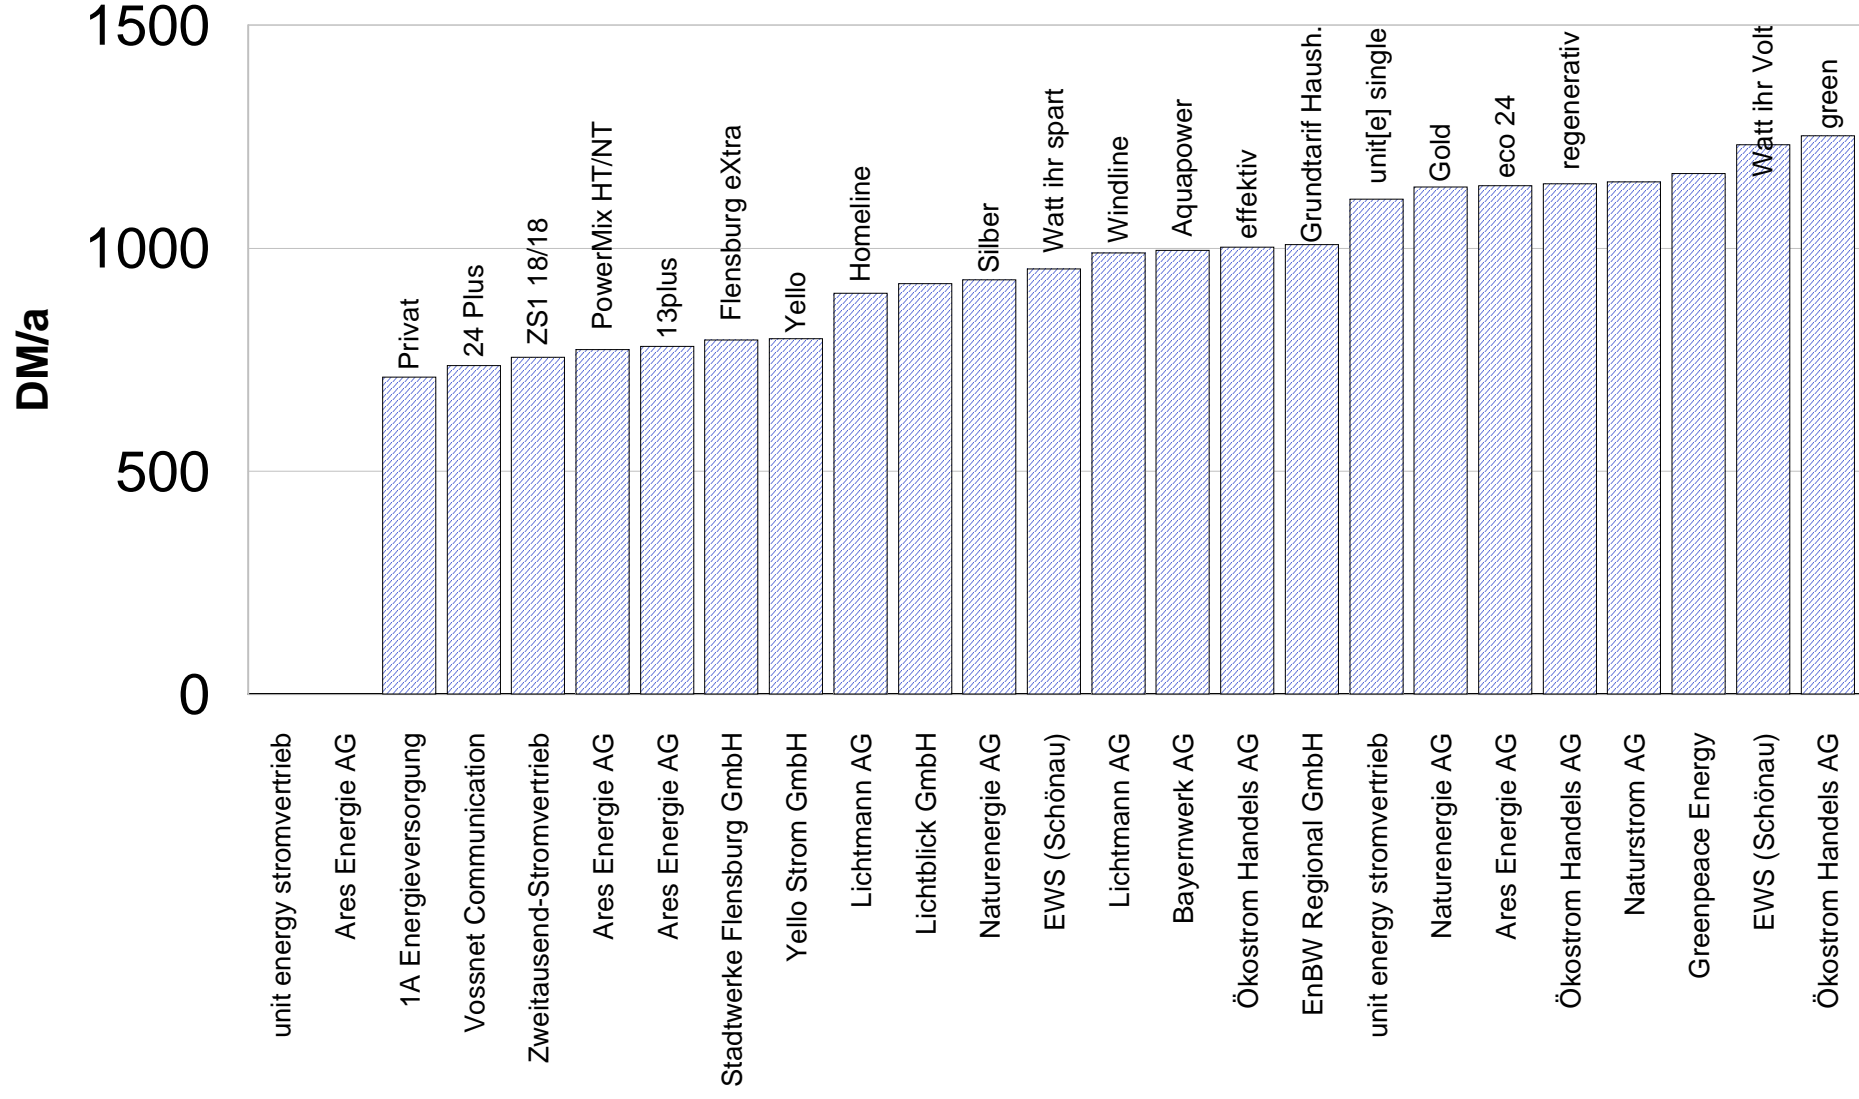

Jahresstromkosten für 3000 kWh